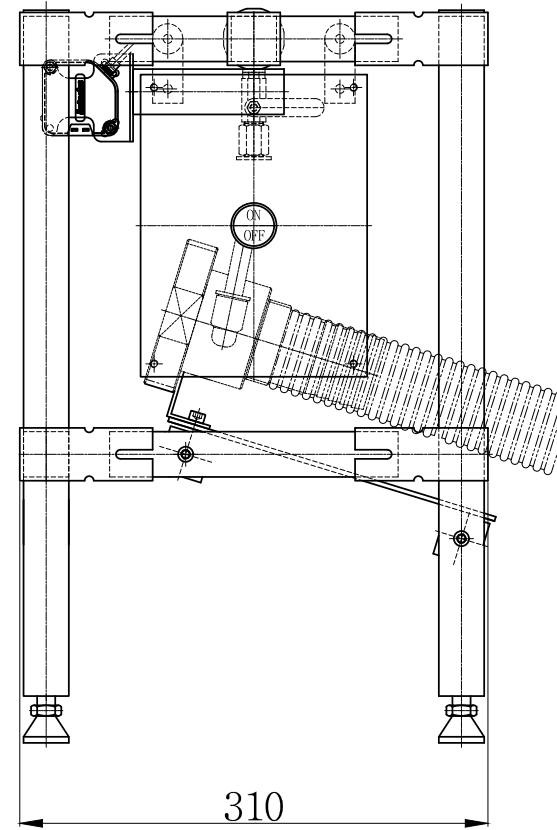

단식

솔레노이드 밸브

압축에어 투입구

포토 센서

압력 게이지

콘솔박스

도명		SKIN REMOVER		척도	N/S	수량	1/대	중량	 株式会社 南部 품명 SR360 / PSR360 도번
제도	설계	이상훈	검도	담당	승인				
2023 . . .	2023.05.12	2023. . .	2023. . .	2023. . .	2023. . .				