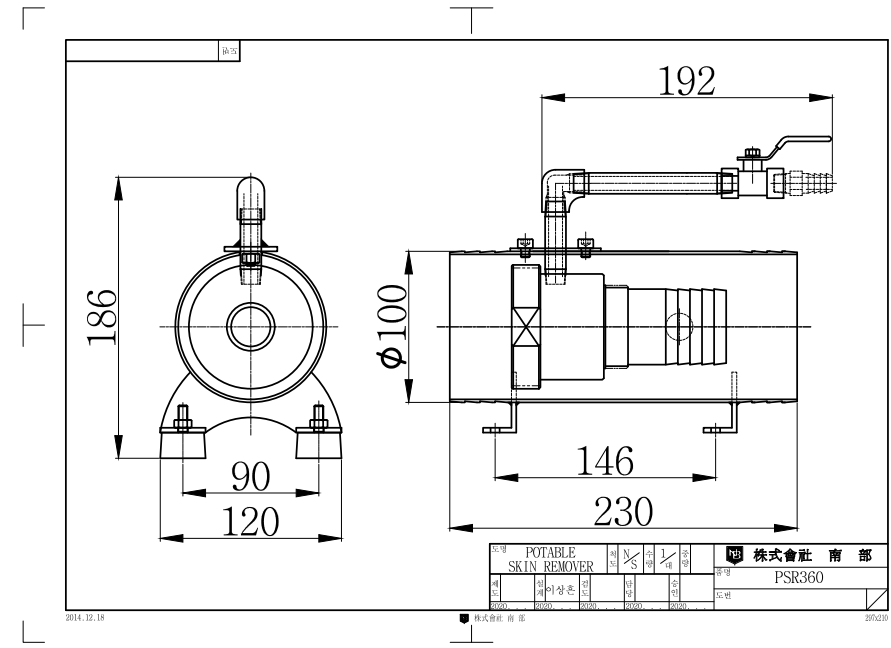

단식

솔레노이드 밸브

압축에어 투입구

포토 센서

압력 게이지

콘솔박스

도명		SKIN REMOVER		척도	N/S	수량	1/대	중량	 株式会社 南部 품명 SR360 / PSR360 도번
제도	설계	이상훈	검도	담당	승인				
2023 . . .	2023.05.12	2023. . .	2023. . .	2023. . .	2023. . .				