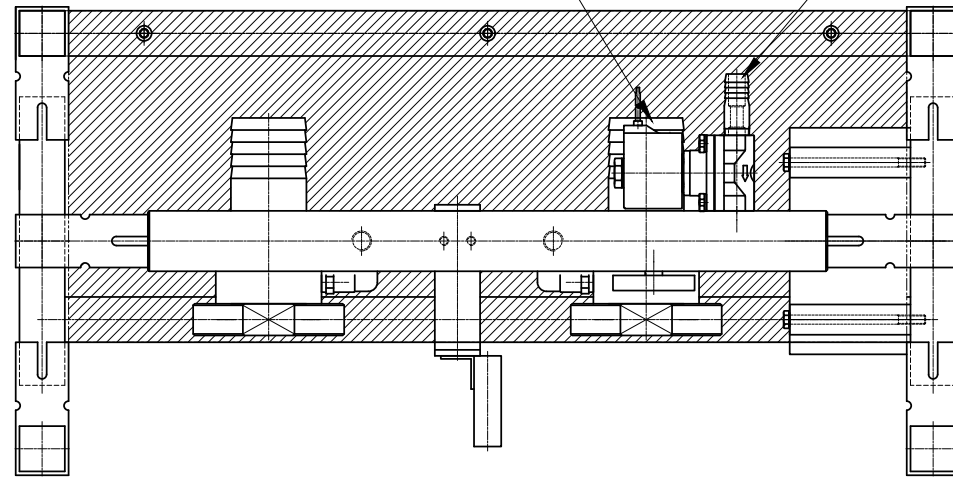

단식

솔레노이드 밸브

압축에어 투입구

포토 센서

압력 게이지

콘솔박스

도명		SKIN REMOVER		척도	N/S	수량	1/대	중량	 株式会社 南部 품명 SR360 / PSR360 도번
제도	설계	이상훈	검도	담당	승인				
2023 . . .	2023.05.12	2023. . .	2023. . .	2023. . .	2023. . .				