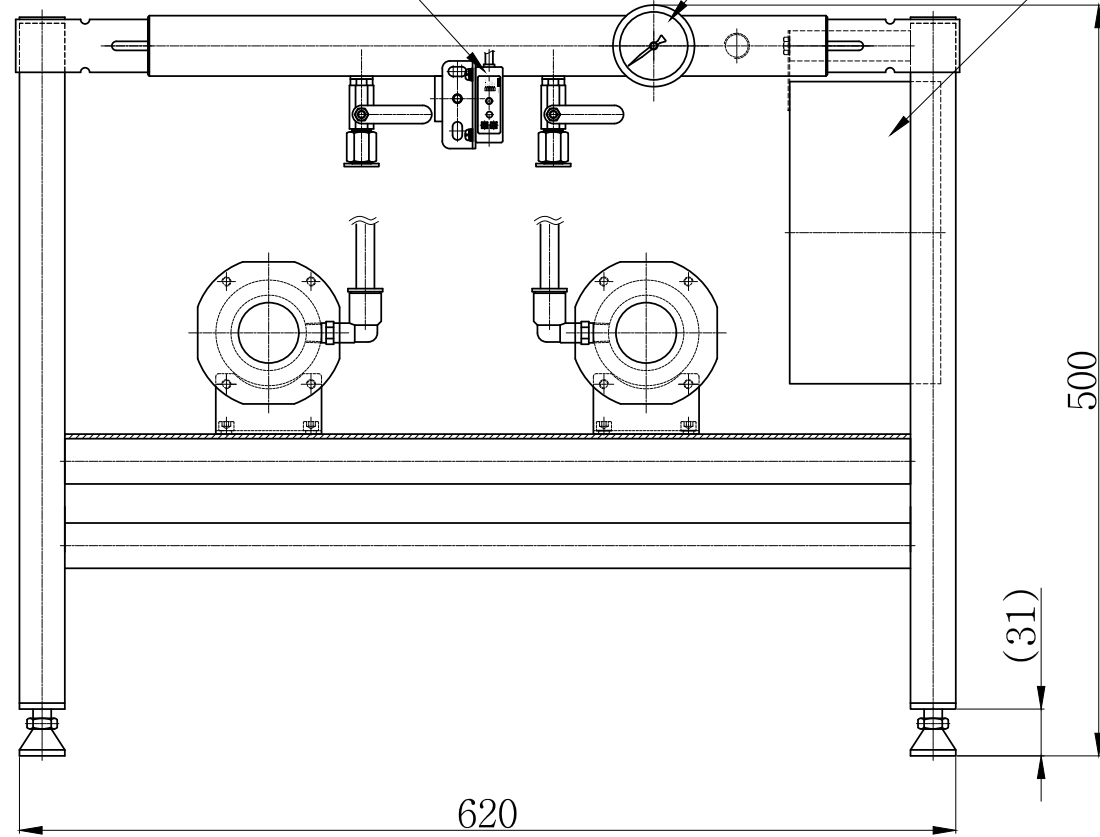

단식

솔레노이드 밸브

압축에어 투입구

포토 센서

압력 게이지

콘솔박스

도명		SKIN REMOVER		척도	N/S	수량	1/대	중량	 株式会社 南部 품명 SR360 / PSR360 도번
제도	설계	이상훈	검도	담당	승인				
2023 . . .	2023.05.12	2023. . .	2023. . .	2023. . .	2023. . .				